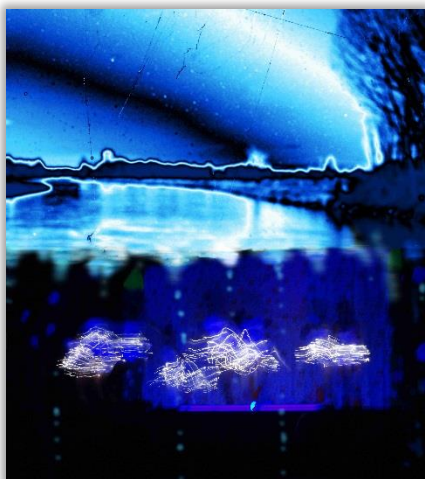

temponellavita@vitaneltempo.011

2014, 50x55 cm, stampa fine-art su carta cotone su DiBond